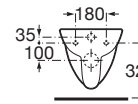

DEBBA

ROUND - Vas WC suspendat, Rimless®

DIMENSIUNI

Lungime	355 mm
Lățime	540 mm
Înălțime	345 mm

CULORI ȘI FINISAJE

00 Gloss White

PRE (FĂRĂ TVA) (FĂRĂ TVA)

468,00 LEI

WeightKG: 16

COMPATIBIL CU

ROUND - Capac WC cu închidere lentă

801B22..B

Capac WC Slim, cu închidere amortizată, Round (Rotund) DEBBA

801B22..3

ROUND - Capac WC cu închidere normală

801B20..B