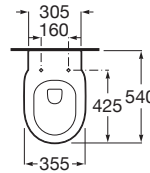

DEBBA

ROUND - Vas WC suspendat, Rimless®

DIMENSIUNI

Lungime	355 mm
Lățime	540 mm
Înălțime	345 mm

CULORI ȘI FINISAJE

00 Gloss White

PRE (FĂRĂ TVA) (FĂRĂ TVA)

468,00 LEI

SCHIȚE TEHNICE

CARACTERISTICI

Formă: Rotundă

Fără margine

Sistem de evacuare: Spălare cu jet de apă

Tip ieșire: Orizontală

Tip instalare: Suspendat

Tip margine: Deschisă

WeightKG: 16

COMPATIBIL CU

ROUND - Capac WC cu închidere lentă

801B22..B

Capac WC Slim, cu închidere amortizată, Round (Rotund) DEBBA

801B22..3

ROUND - Capac WC cu închidere normală

801B20..B

BASIC WC ONE COMPACT - Rezervor compact încadrat(8cm), mecanism cu dubla acționare(4/2 - 4.5/3 - 6/3 L), cot ø 90/110, pentru WC suspendat

890070120

Rezervor încadrat cu cadru metalic pentru WC suspendat cu mecanism dubla descărcare