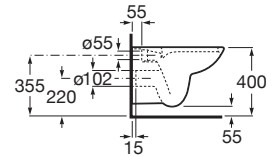

DEBBA

ROUND - Vas WC suspendat, Rimless®

DIMENSIUNI

Lungime	355 mm
Lățime	540 mm
Înălțime	345 mm

CULORI ȘI FINISAJE

00 Gloss White

PRE (FĂRĂ TVA) (FĂRĂ TVA)

468,00 LEI

WeightKG: 16

COMPATIBIL CU

ROUND - Capac WC cu închidere lentă

801B22..B

Capac WC Slim, cu închidere amortizată, Round (Rotund) DEBBA

801B22..3

ROUND - Capac WC cu închidere normală

801B20..B